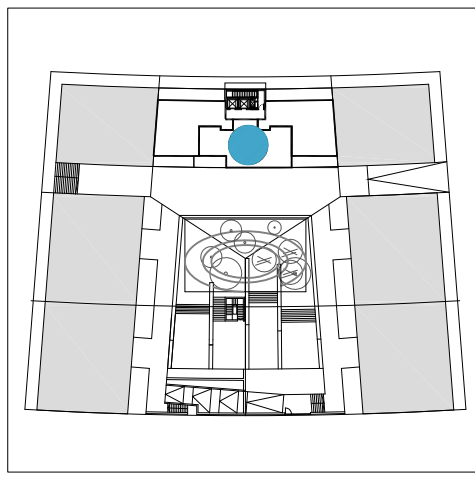

SITUACION

PLANTA ATICO

PORTAL 1 - PLANTA ATICO - VIV B (T7) C/ JOSE MARÍA JIMENEO JURÍO		
DORMITORIOS	3	D
SUPERFICIE INTERIOR	84,55	m <sup>2</sup>
SUPERFICIE TENDEDERO	2,25	m <sup>2</sup>
SUPERFICIE TERRAZA	6,00	m <sup>2</sup>
SUPERFICIE TOTAL	92,80	m <sup>2</sup>