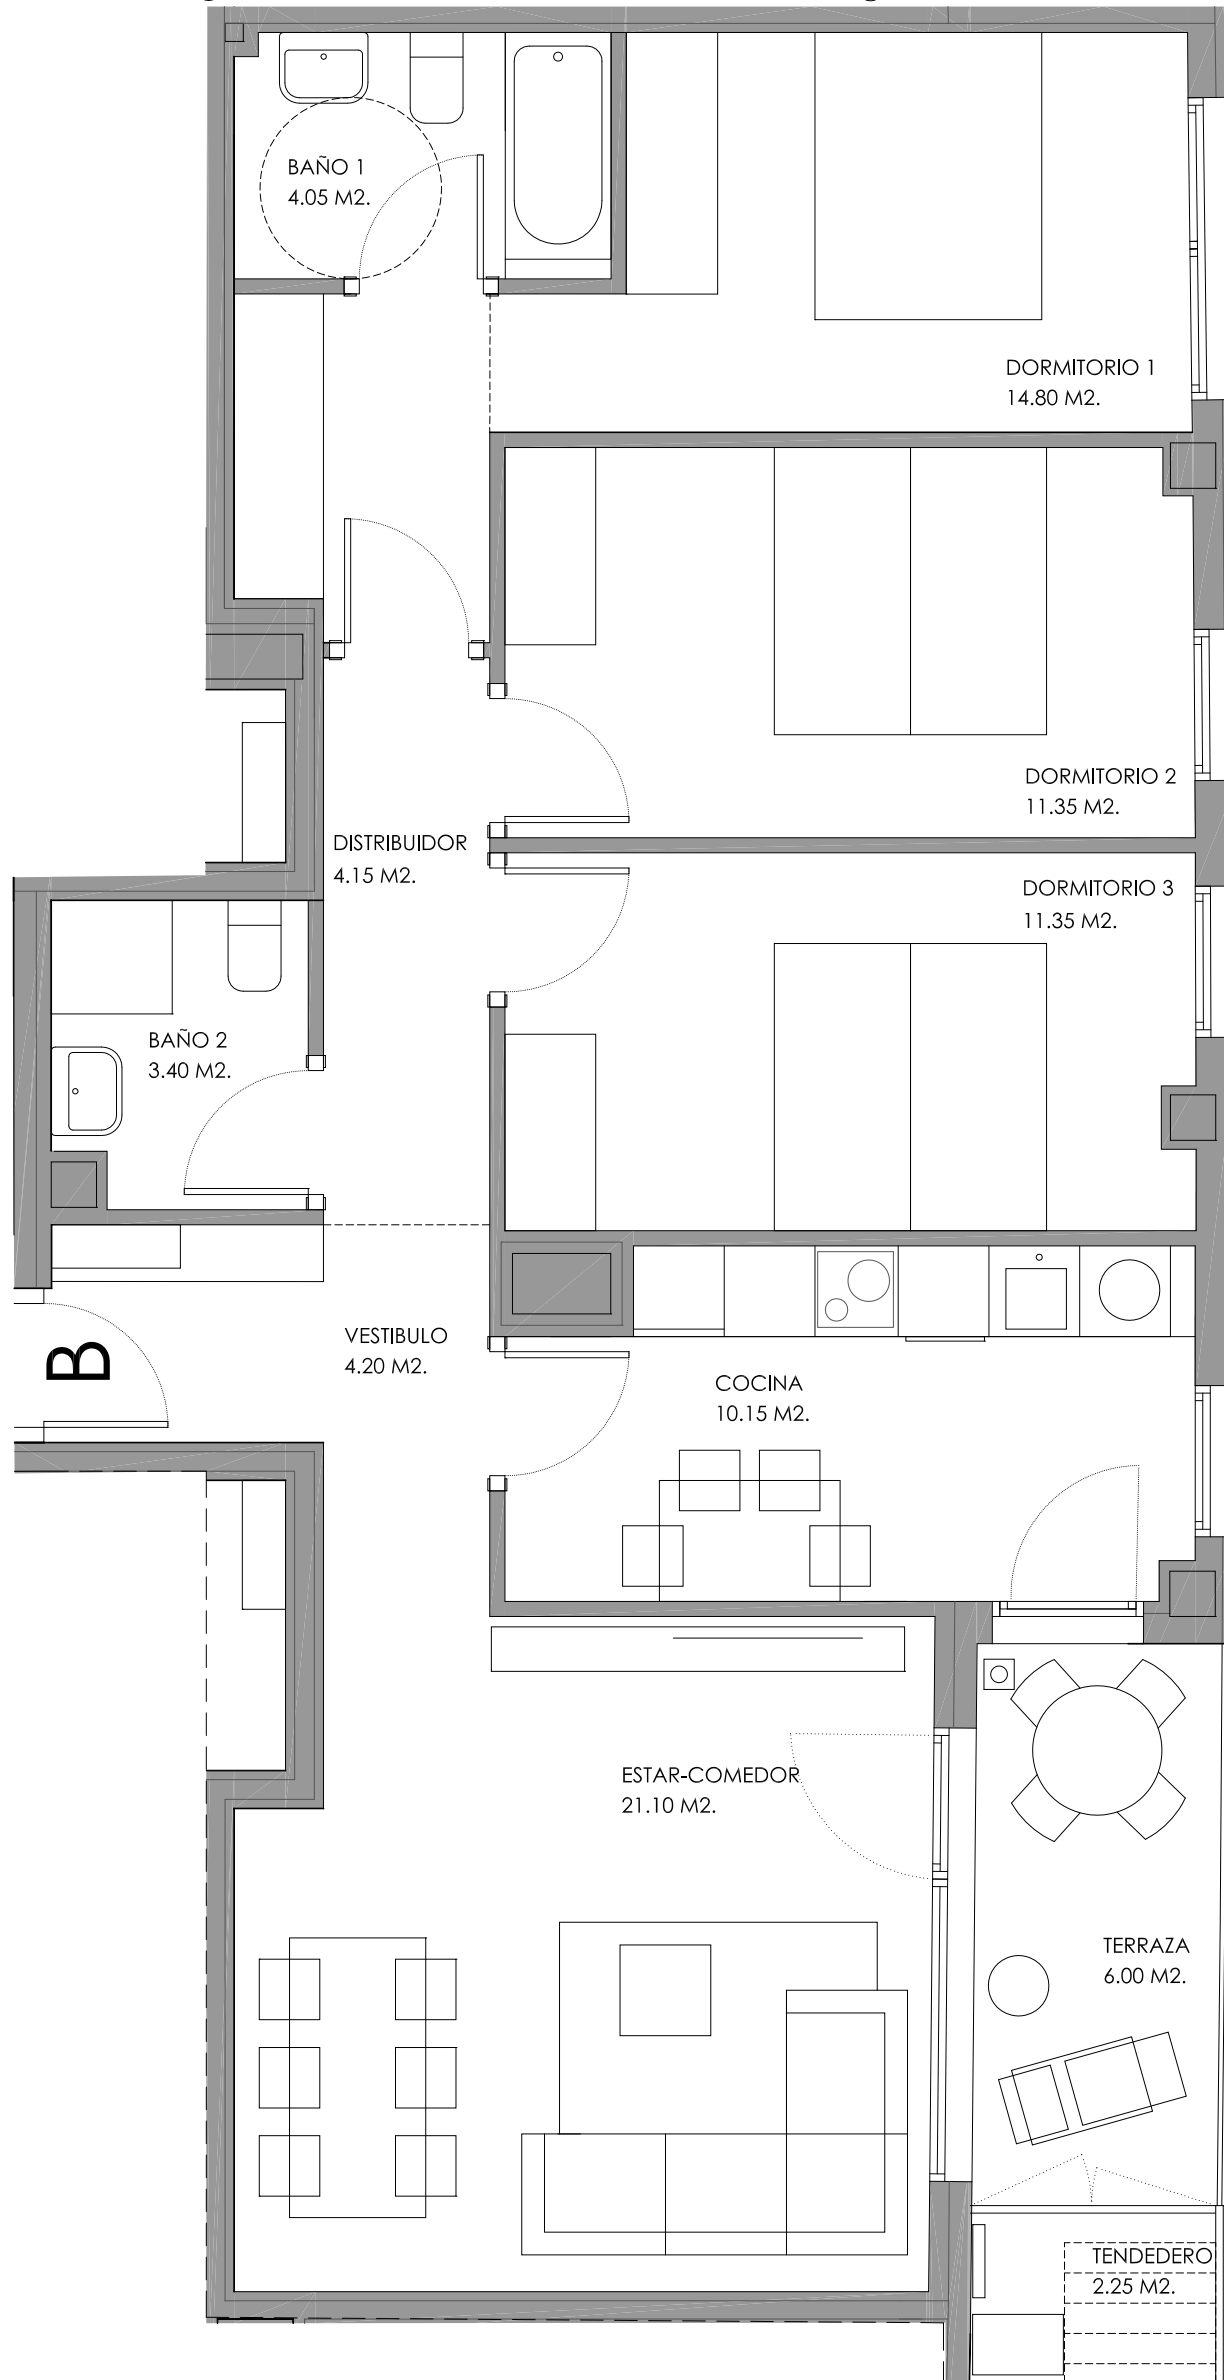

SITUACION

PLANTA ATICO

PORTAL 1 - PLANTA ATICO - VIV B (T7) C/ JOSE MARÍA JIMENEO JURÍO		
DORMITORIOS	3	D
SUPERFICIE INTERIOR	84,55	m <sup>2</sup>
SUPERFICIE TENDEDERO	2,25	m <sup>2</sup>
SUPERFICIE TERRAZA	6,00	m <sup>2</sup>
SUPERFICIE TOTAL	92,80	m <sup>2</sup>