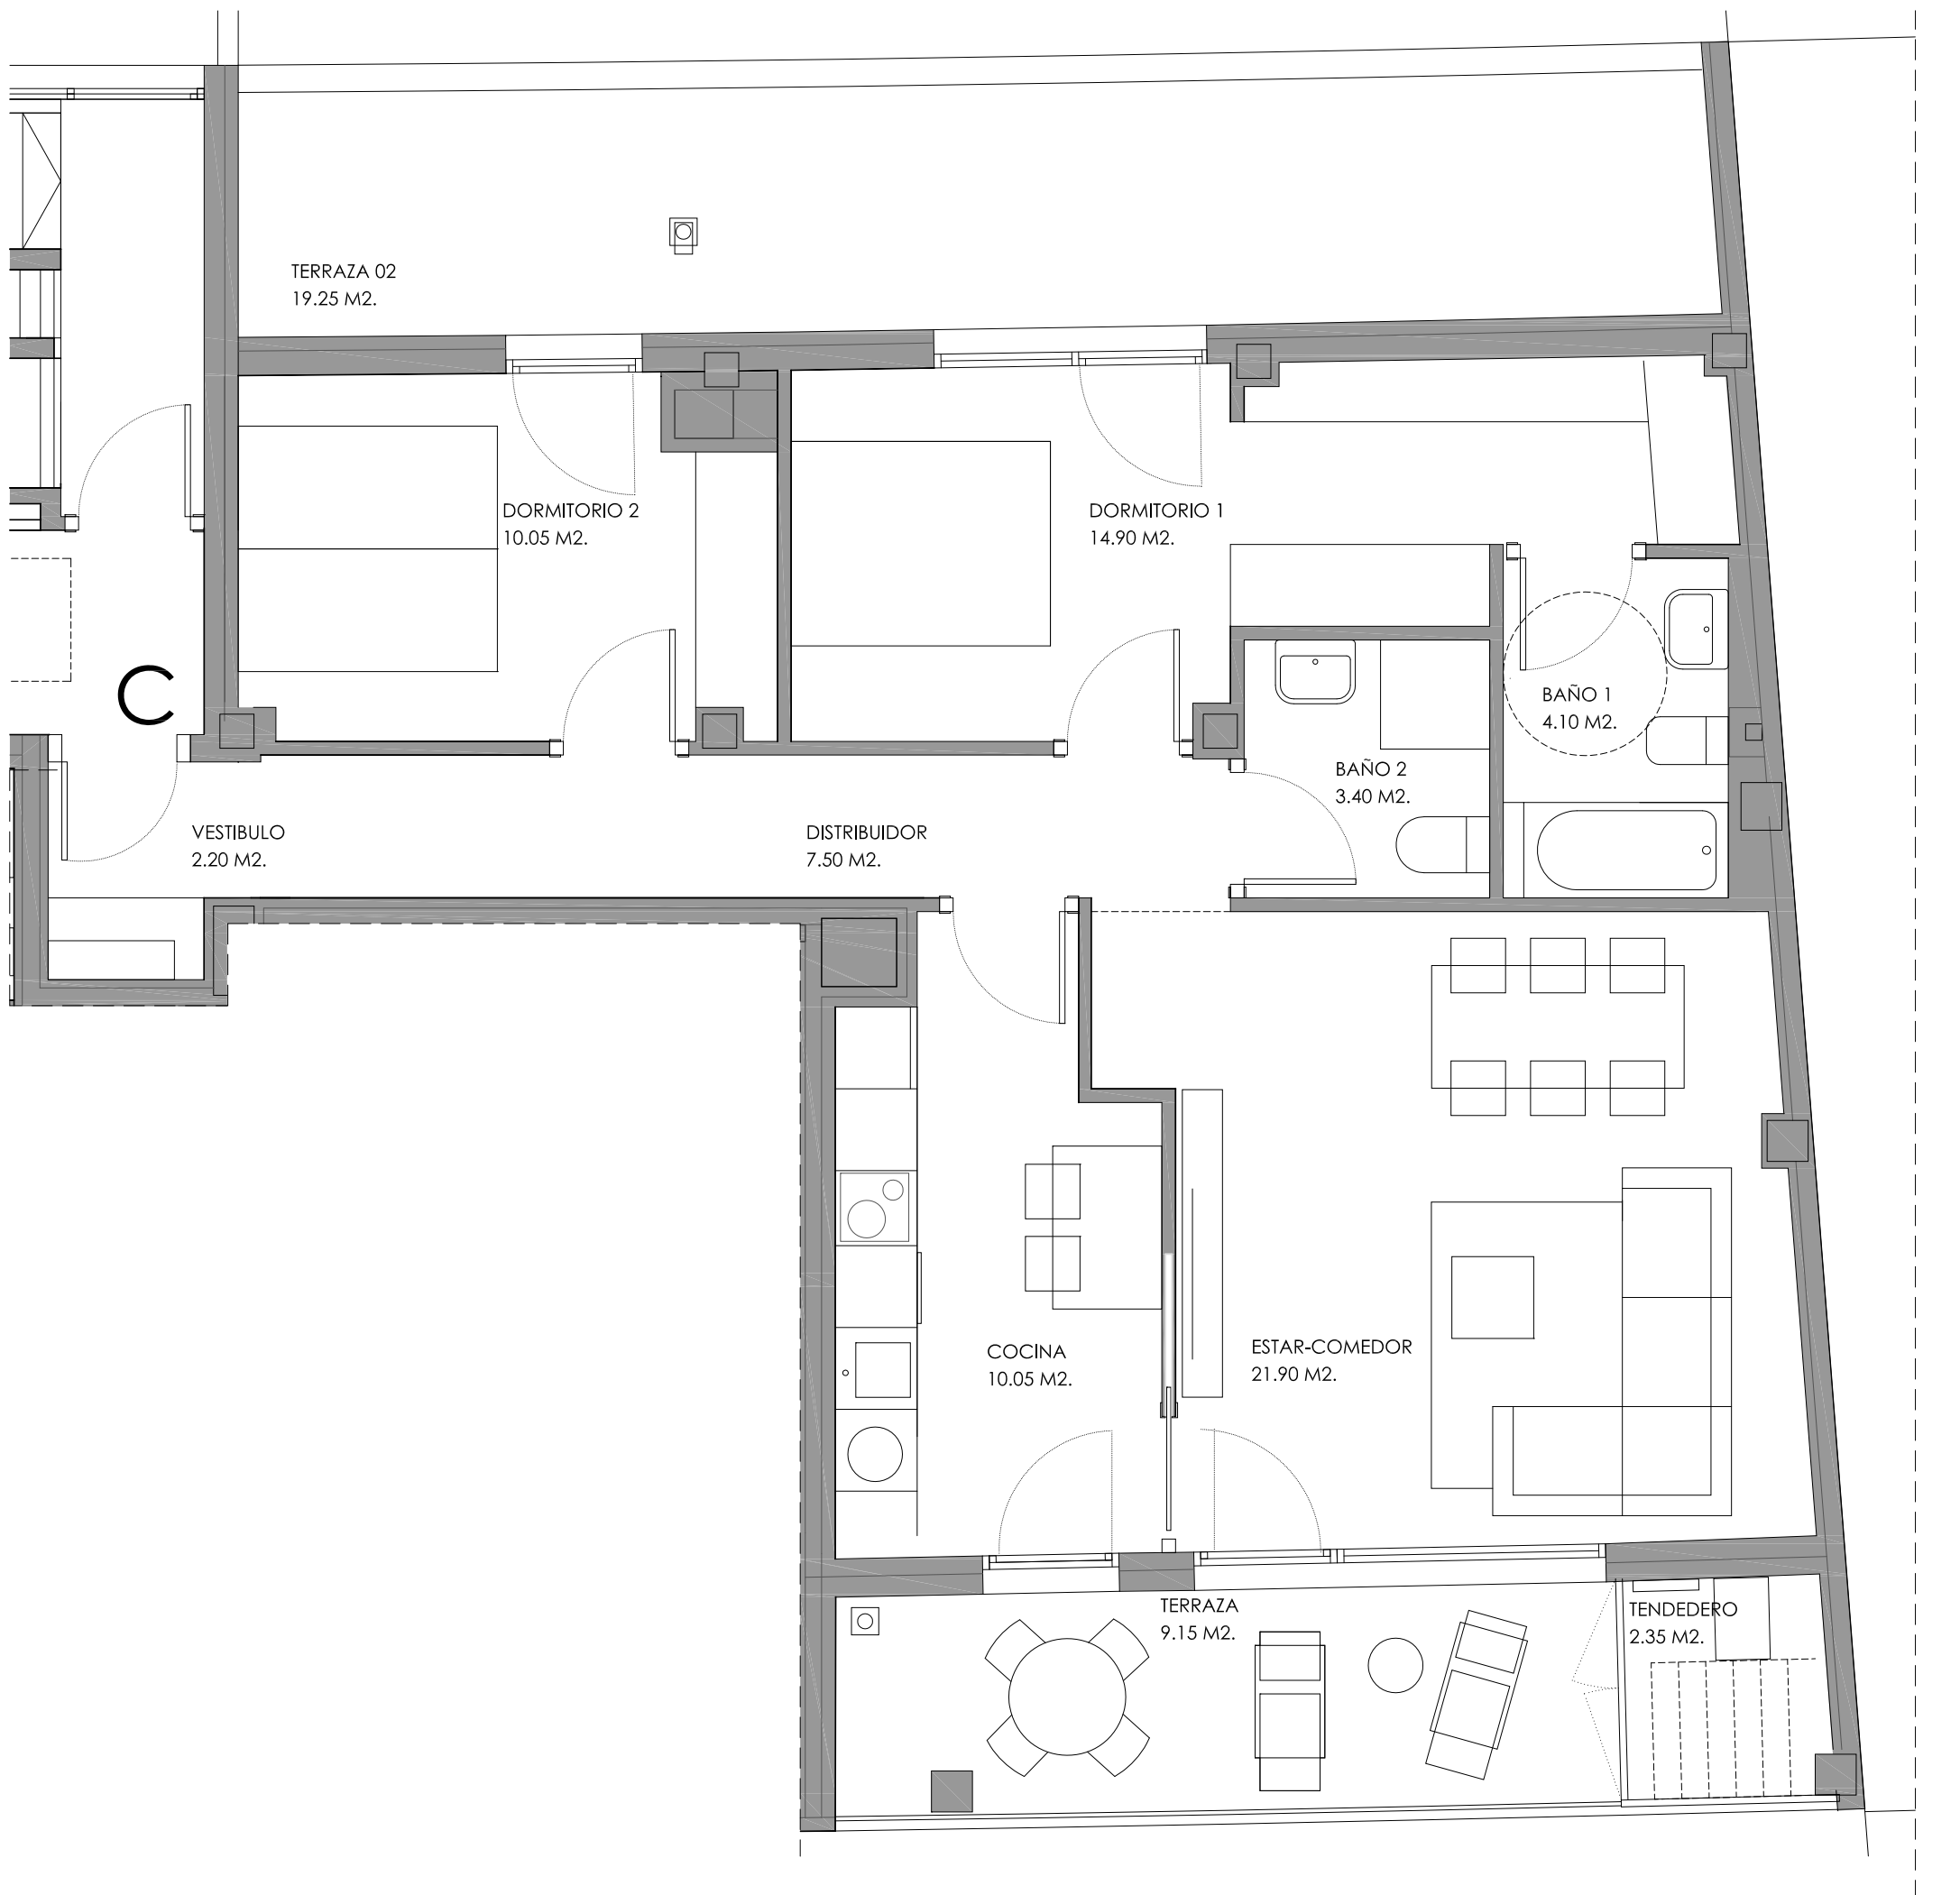

SITUACION

PLANTA ATICO

| PORTAL 1 - PLANTA ATICO - VIV C (T6) C/ JOSE MARÍA JIMENEO JURIO | | |
|---|--------|----------------|
| SUPERFICIES ÚTILES | | |
| DORMITORIOS | 2 | D |
| SUPERFICIE INTERIOR | 74,10 | m ² |
| SUPERFICIE TENDEDERO | 2,35 | m ² |
| SUPERFICIE TERRAZA | 9,15 | m ² |
| SUPERFICIE TERRAZA 02 | 19,25 | m ² |
| SUPERFICIE TOTAL | 104,85 | m ² |