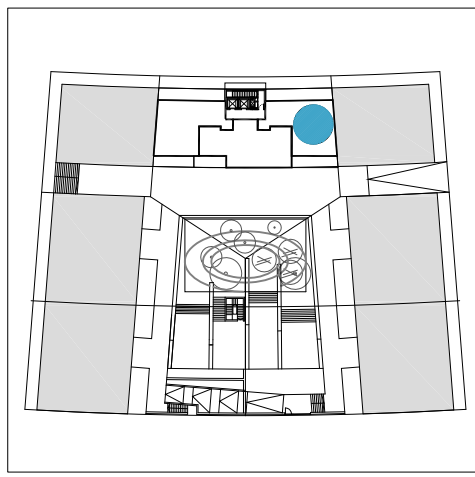

SITUACION

PLANTA ATICO

| PORTAL 1 - PLANTA ATICO - VIV C (T6) C/ JOSE MARÍA JIMENEO JURIO | | |
|---|--------|----------------|
| SUPERFICIES ÚTILES | | |
| DORMITORIOS | 2 | D |
| SUPERFICIE INTERIOR | 74,10 | m ² |
| SUPERFICIE TENDEDERO | 2,35 | m ² |
| SUPERFICIE TERRAZA | 9,15 | m ² |
| SUPERFICIE TERRAZA 02 | 19,25 | m ² |
| SUPERFICIE TOTAL | 104,85 | m ² |