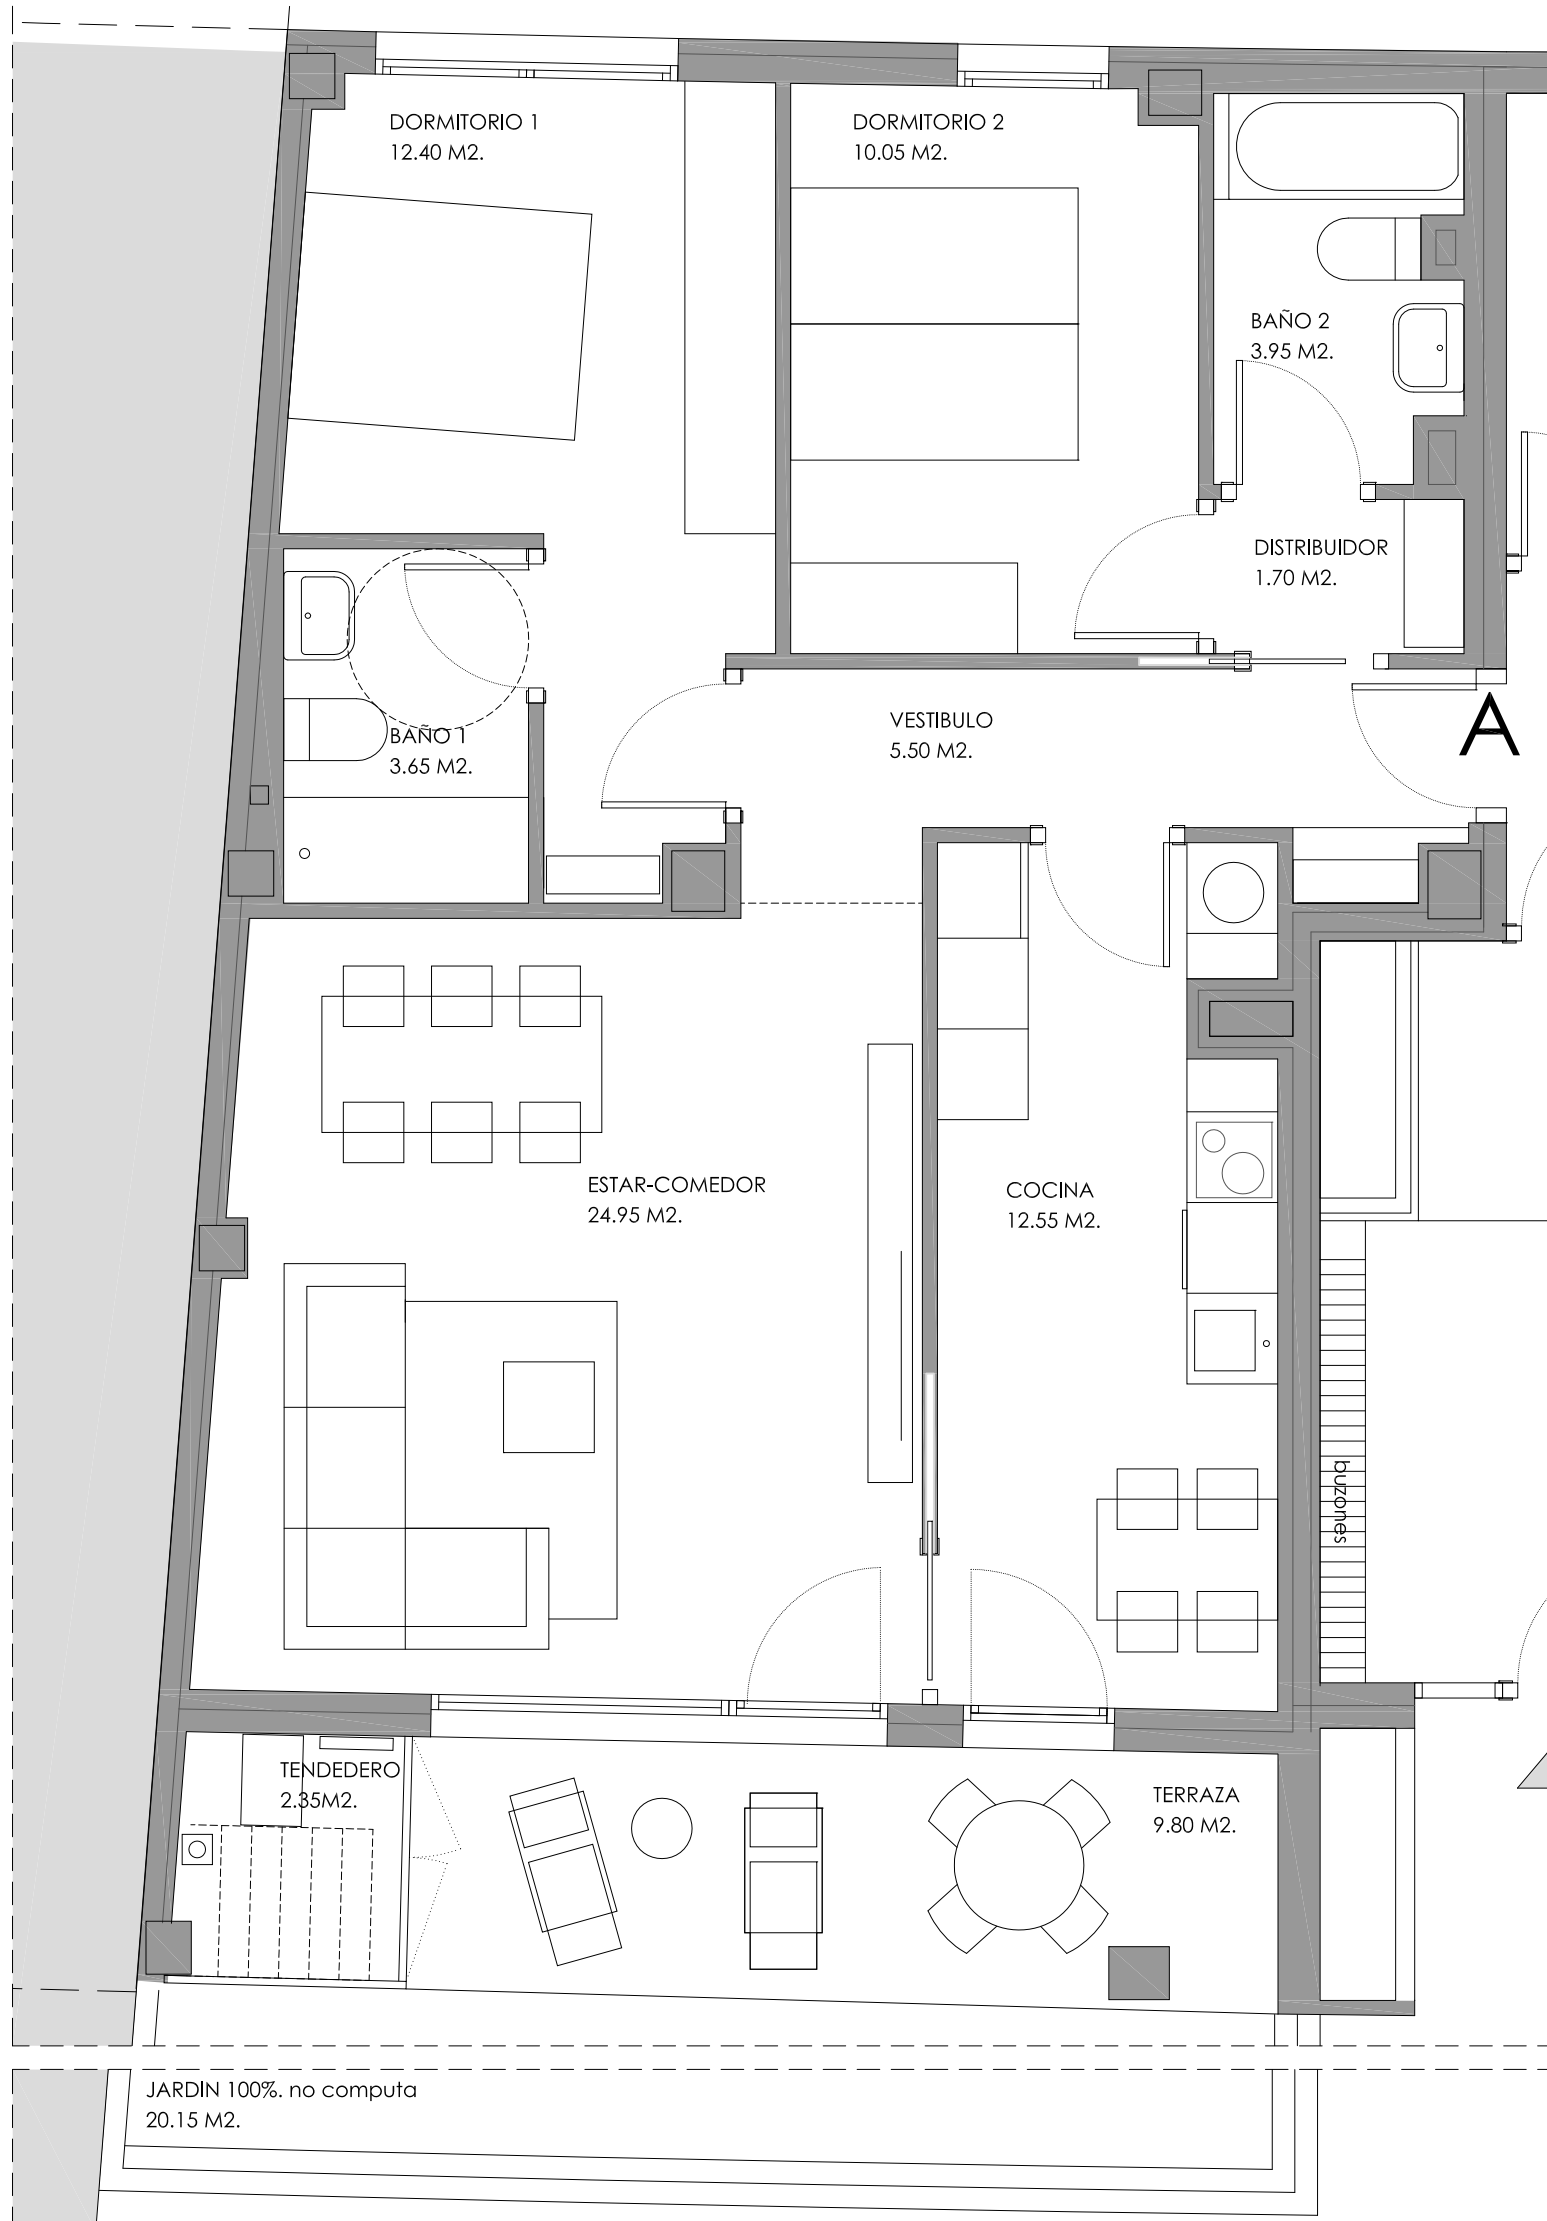

SITUACION

PLANTA BAJA

PORTAL 1 - PLANTA BAJA - VIV A (T1) C/ JOSE MARÍA JIMENEO JURIO		
SUPERFICIES ÚTILES		
DORMITORIOS	2	D
SUPERFICIE INTERIOR	74,75	m <sup>2</sup>
SUPERFICIE TENDEDERO	2,35	m <sup>2</sup>
SUPERFICIE TERRAZA	9,80	m <sup>2</sup>
SUPERFICIE JARDIN	20,15	m <sup>2</sup>
SUPERFICIE TOTAL	107,05	m <sup>2</sup>