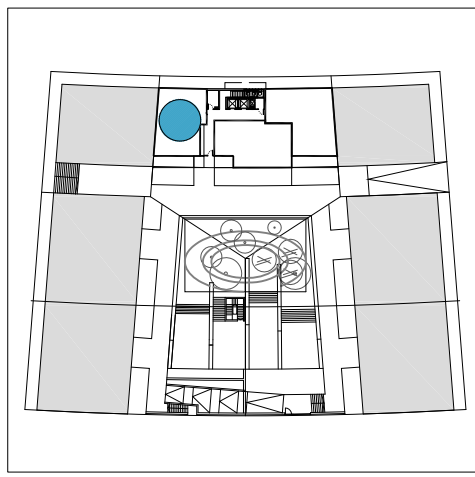

SITUACION

PLANTA BAJA

PORTAL 1 - PLANTA BAJA - VIV A (T1) C/ JOSE MARÍA JIMENEO JURIO		
SUPERFICIES ÚTILES		
DORMITORIOS	2	D
SUPERFICIE INTERIOR	74,75	m <sup>2</sup>
SUPERFICIE TENDEDERO	2,35	m <sup>2</sup>
SUPERFICIE TERRAZA	9,80	m <sup>2</sup>
SUPERFICIE JARDIN	20,15	m <sup>2</sup>
SUPERFICIE TOTAL	107,05	m <sup>2</sup>