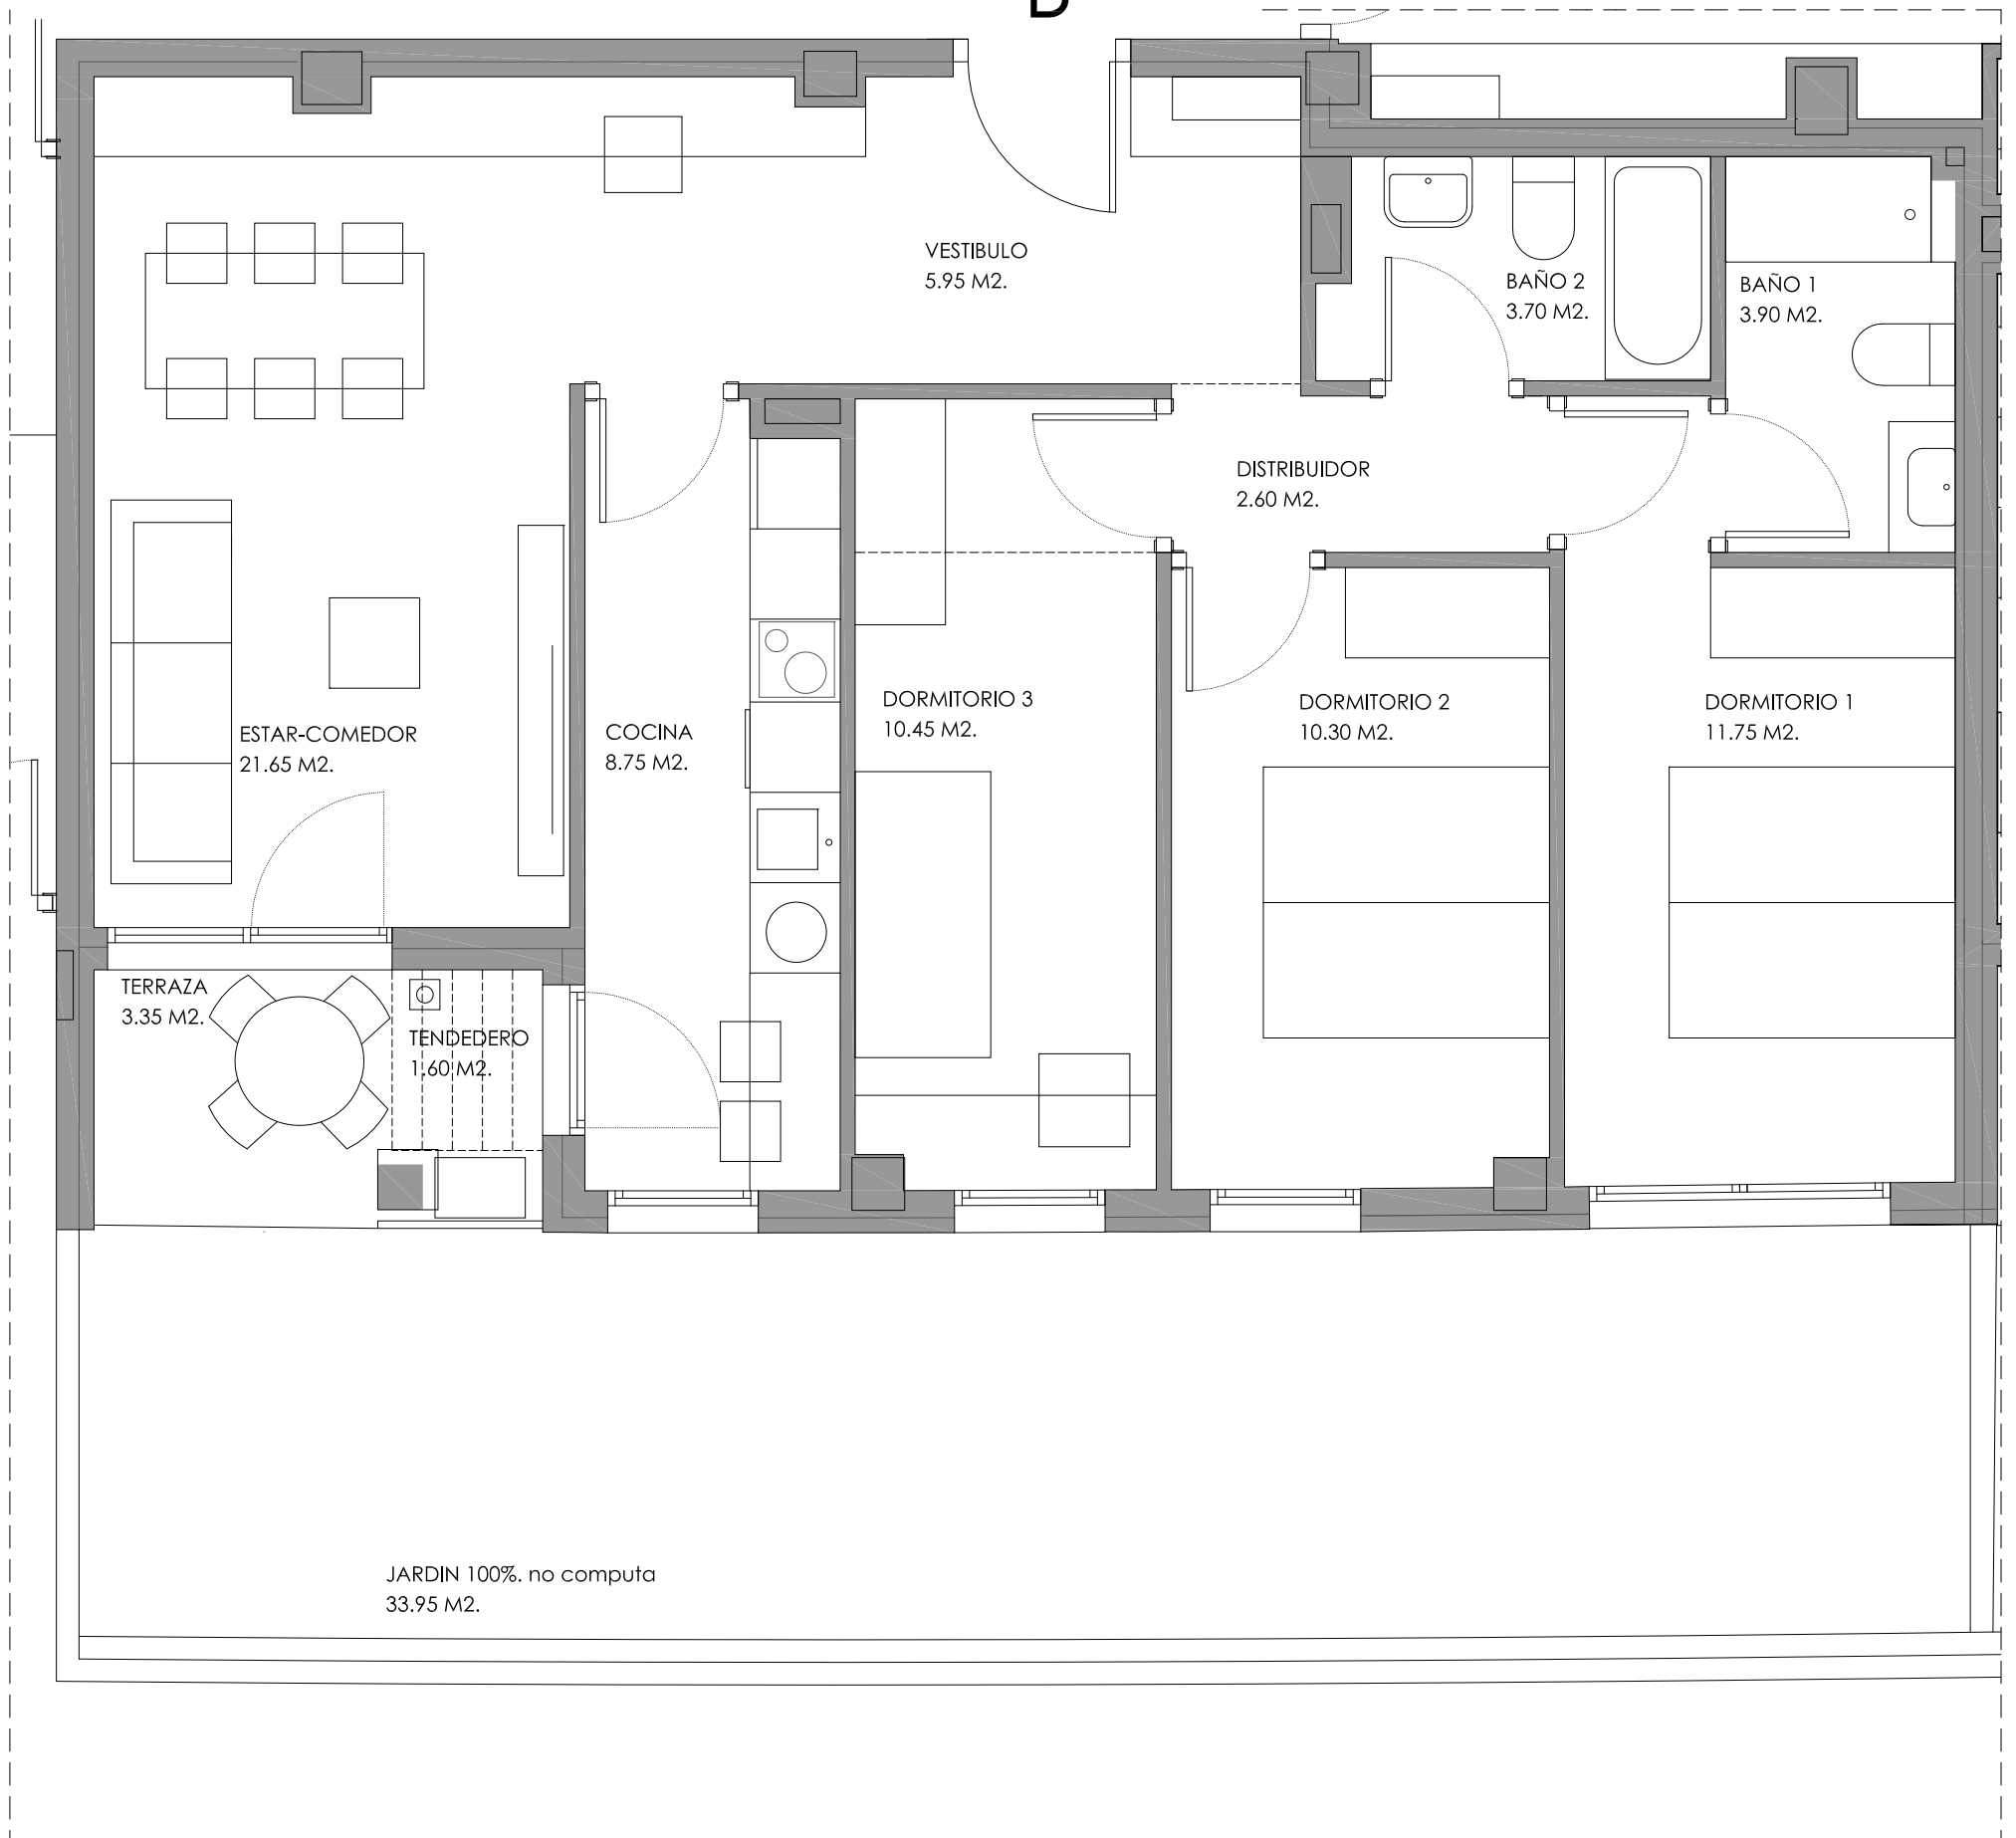

escala gráfica

0m 1m 2m

PROMOCIONES
LAS PROVINCIAS, S.L.

PROMOCIÓN DE 27 VIVIENDAS EN ARROSADIA

PARCELA A8.4, ARROSADIA, PAMPLONA

Calle Amaya 4, bajo, Pamplona. Tlf. 948 17 82 04

www.promocioneslasprovincias.com promocioneslasprovincias@gmail.com