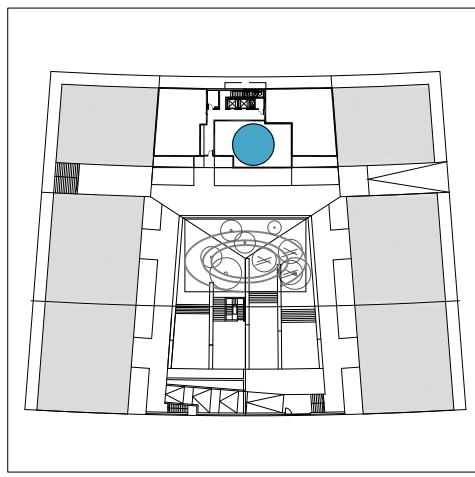

SITUACION

PLANTA BAJA

PORTAL 1 - PLANTA BAJA - VIV B (T2) C/ JOSE MARÍA JIMENEO JURÍO		
SUPERFICIES ÚTILES		
DORMITORIOS	3	D
SUPERFICIE INTERIOR	79,05	m ²
SUPERFICIE TENEDERO	1,60	m ²
SUPERFICIE TERRAZA	3,35	m ²
SUPERFICIE JARDIN	33,95	m ²
SUPERFICIE TOTAL	117,95	m ²