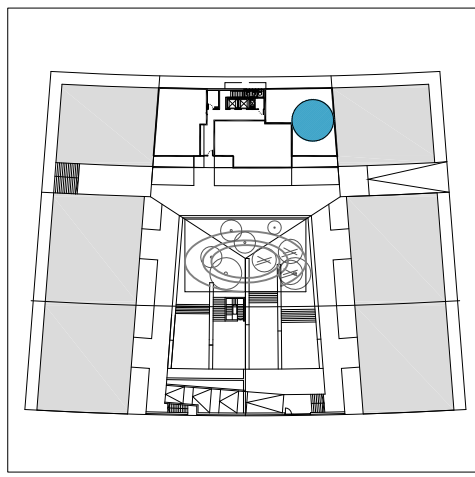

SITUACION

PLANTA BAJA

PORTAL 1 - PLANTA BAJA - VIV C (T3) C/ JOSE MARÍA JIMENEO JURIO		
SUPERFICIES ÚTILES		
DORMITORIOS	3	D
SUPERFICIE INTERIOR	90,60	m ²
SUPERFICIE TENDEDERO	2,35	m ²
SUPERFICIE TERRAZA	9,80	m ²
SUPERFICIE JARDIN	20,30	m ²
SUPERFICIE TOTAL	123,05	m ²