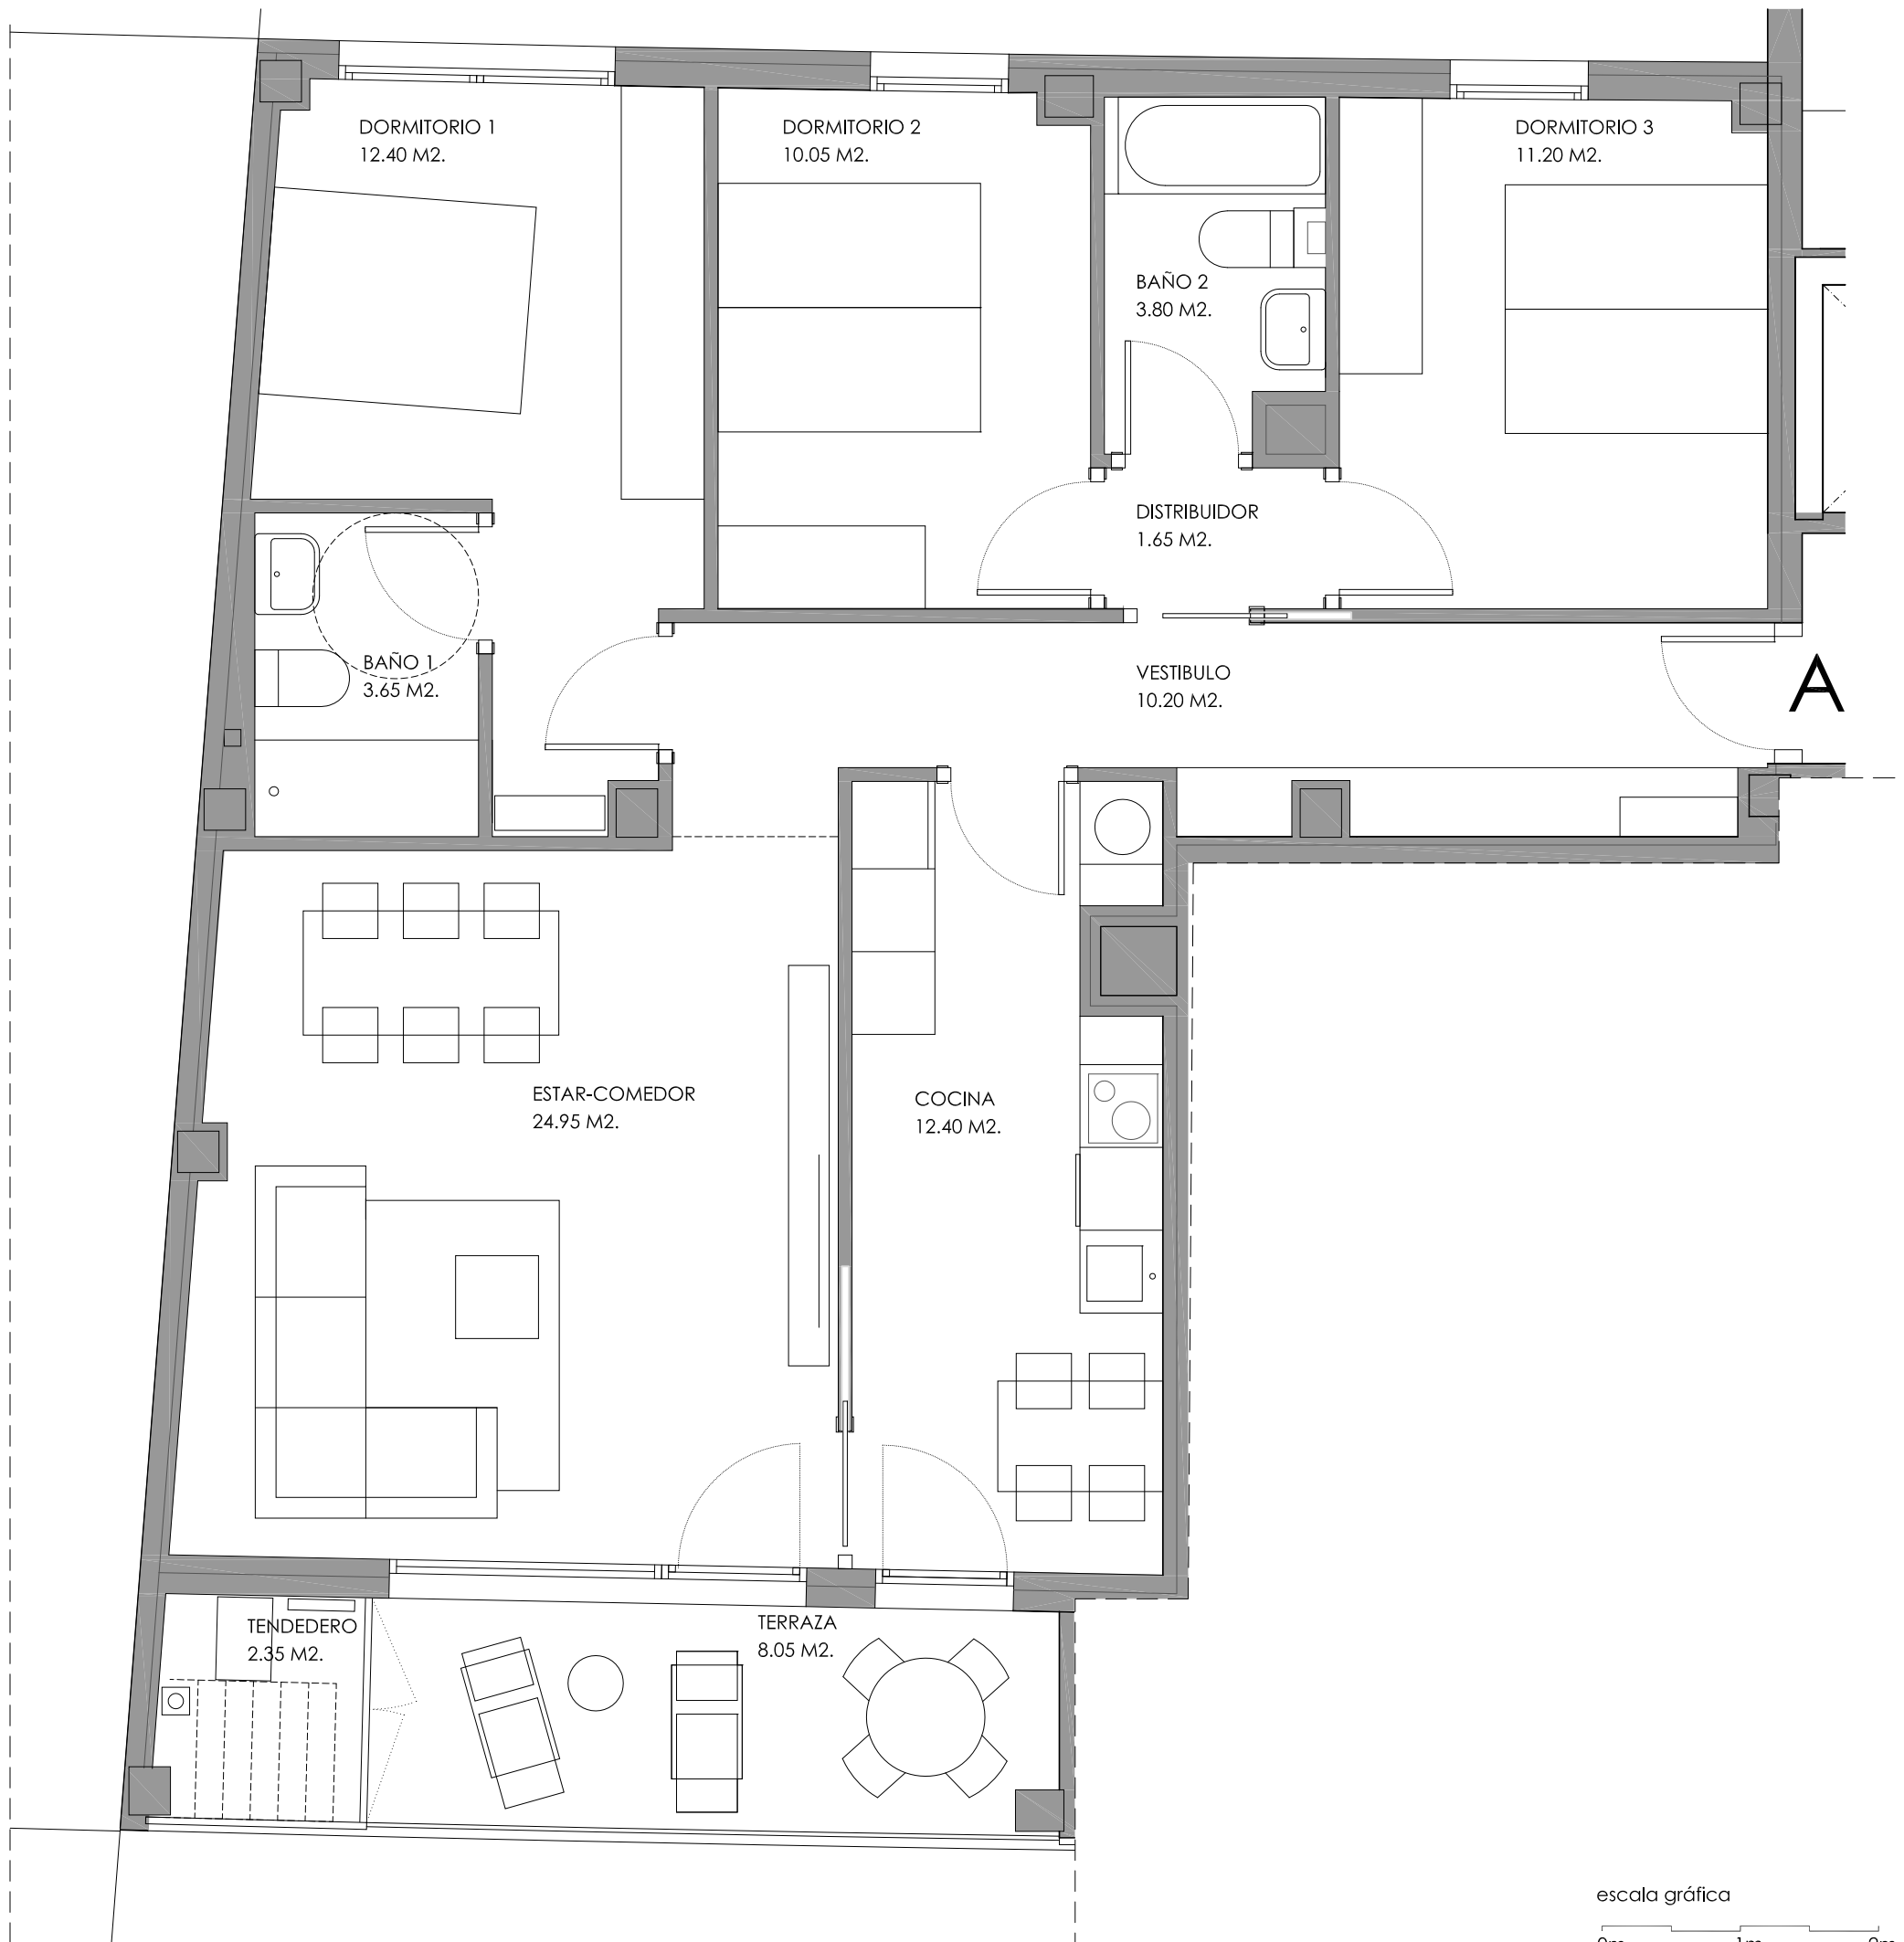

SITUACION

PLANTA TIPO

PORTAL 1 - PLANTA TIPO - VIV A (T4)
C/ JOSE MARÍA JIMENEO JURIO

SUPERFICIES ÚTILES

DORMITORIOS	3	D
SUPERFICIE INTERIOR	90,30	m ²
SUPERFICIE TENDEDERO	2,35	m ²
SUPERFICIE TERRAZA	8,05	m ²
SUPERFICIE TOTAL	100,70	m ²