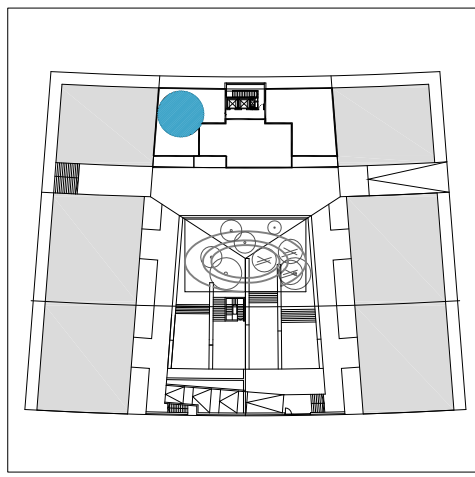

SITUACION

PLANTA TIPO

PORTAL 1 - PLANTA TIPO - VIV A (T4)
C/ JOSE MARÍA JIMENEO JURIO

SUPERFICIES ÚTILES

DORMITORIOS	3	D
SUPERFICIE INTERIOR	90,30	m ²
SUPERFICIE TENDEDERO	2,35	m ²
SUPERFICIE TERRAZA	8,05	m ²
SUPERFICIE TOTAL	100,70	m ²