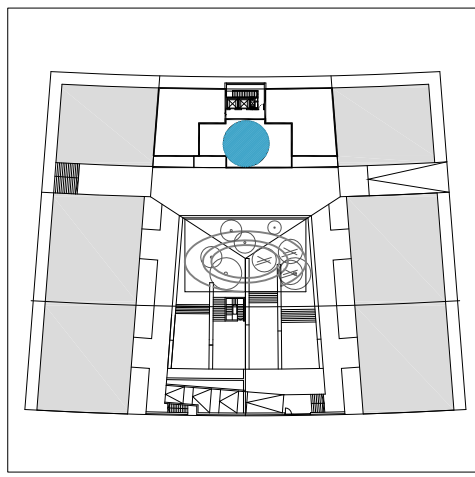

SITUACION

PLANTA TIPO

PORTAL 1 - PLANTA TIPO - VIV B (T5) C/ JOSE MARIA JIMENEO JURÍO		
SUPERFICIES ÚTILES		
DORMITORIOS	3	D
SUPERFICIE INTERIOR	92,75	m ²
SUPERFICIE TENDEDERO	2,25	m ²
SUPERFICIE TERRAZA	6,00	m ²
SUPERFICIE TOTAL	101,00	m ²