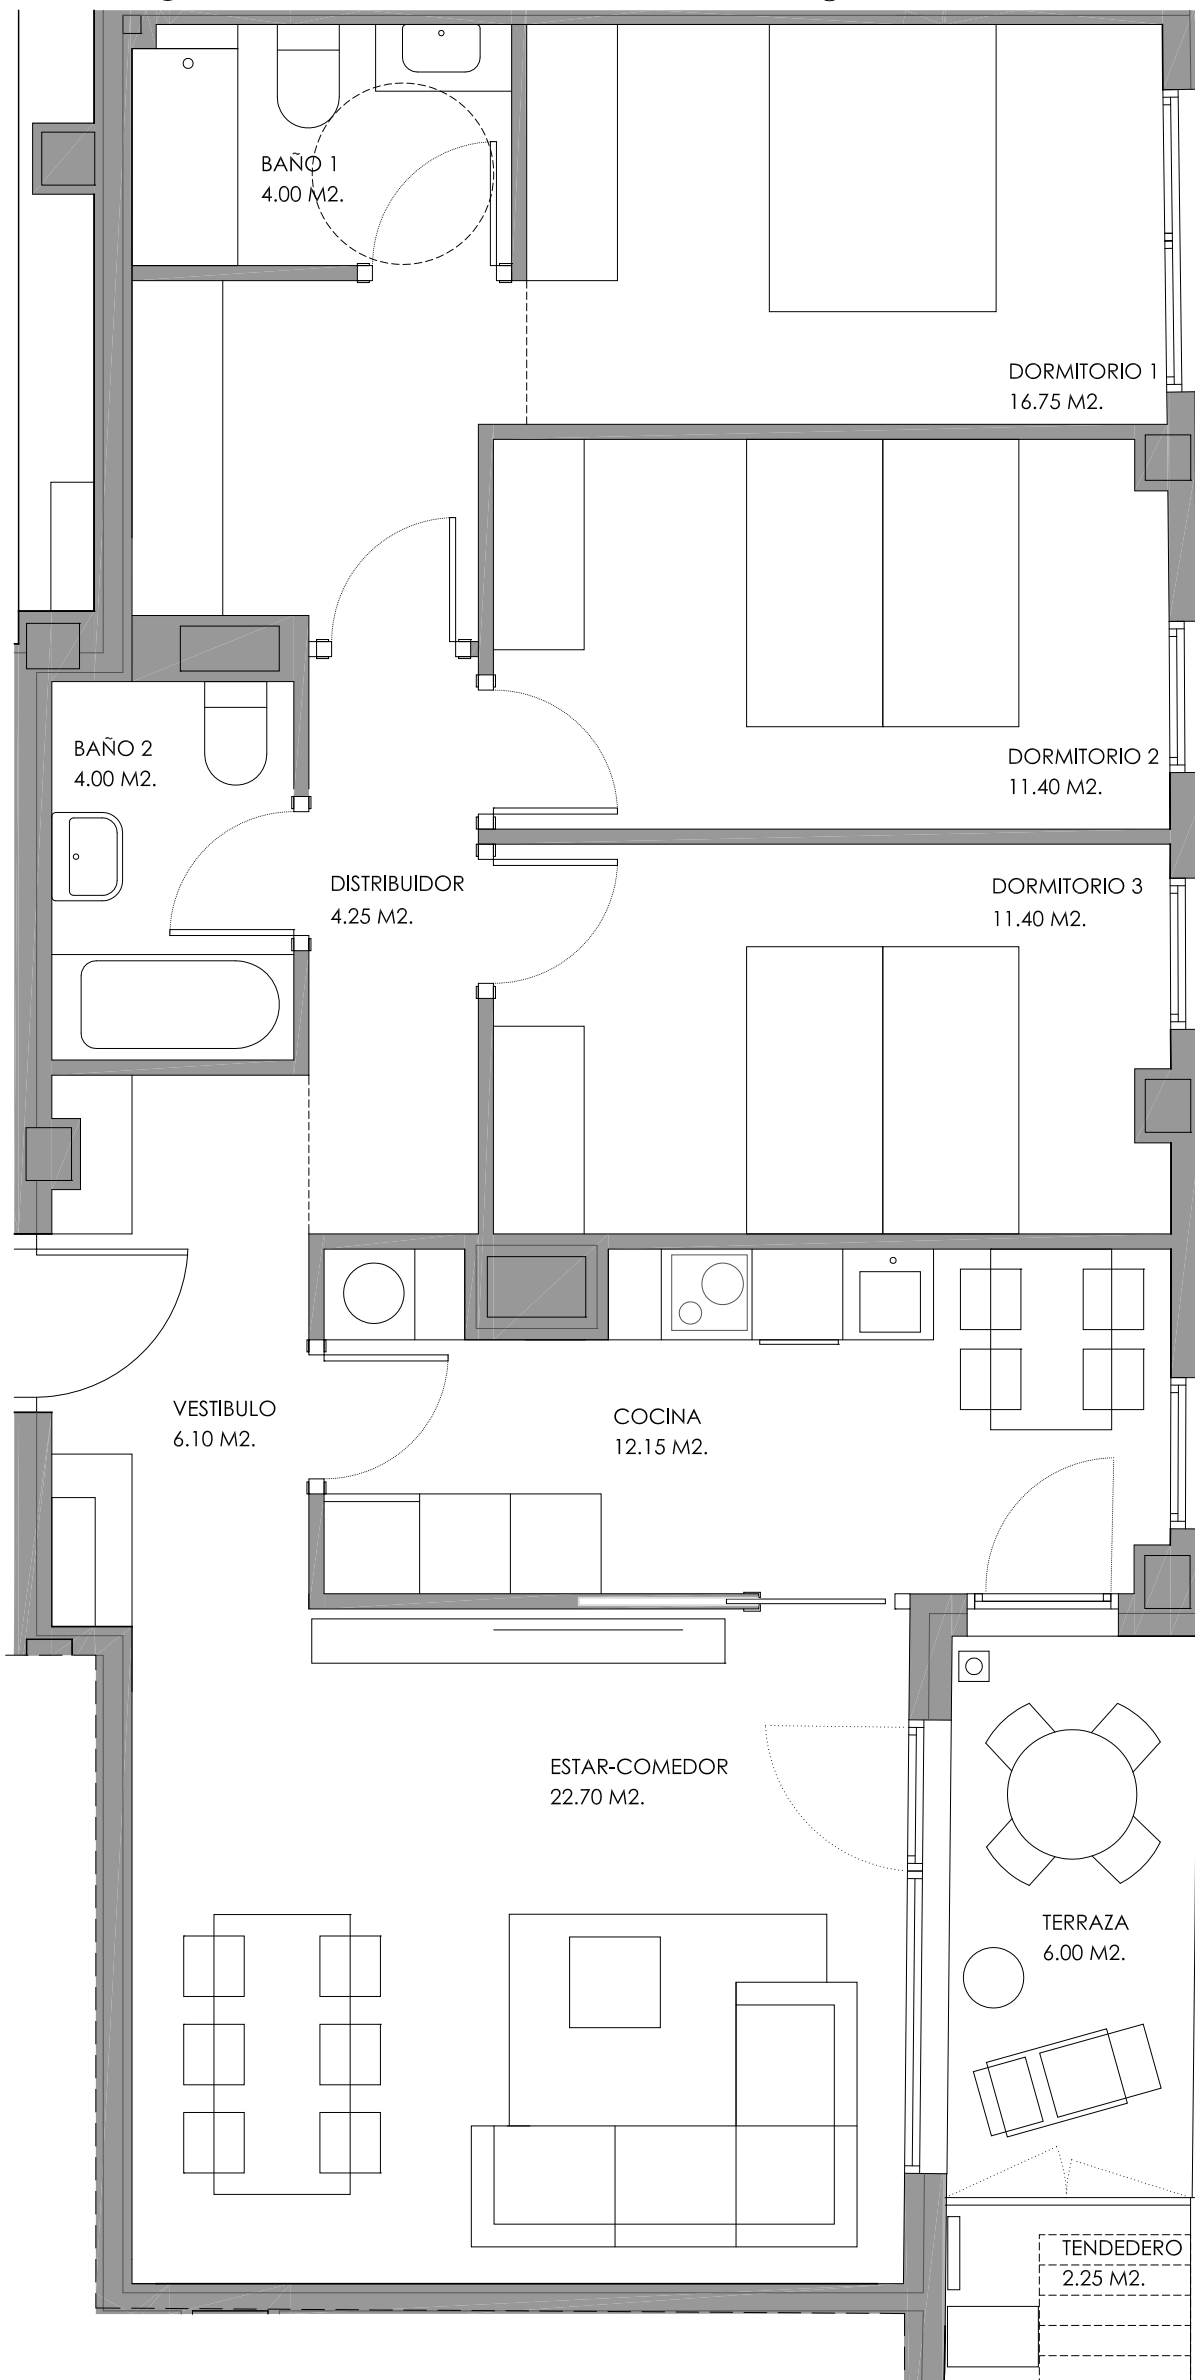

SITUACION

PLANTA TIPO

PORTAL 1 - PLANTA TIPO - VIV B (T5) C/ JOSE MARIA JIMENEO JURÍO		
SUPERFICIES ÚTILES		
DORMITORIOS	3	D
SUPERFICIE INTERIOR	92,75	m ²
SUPERFICIE TENDEDERO	2,25	m ²
SUPERFICIE TERRAZA	6,00	m ²
SUPERFICIE TOTAL	101,00	m ²