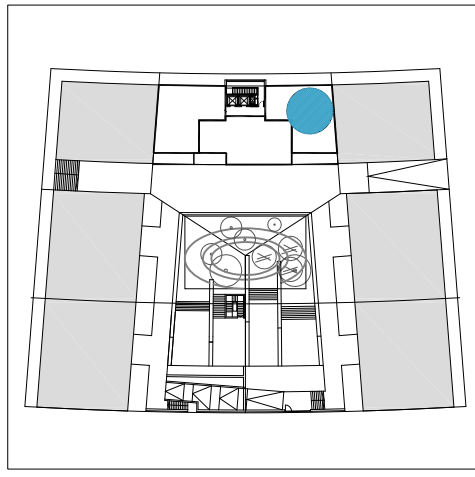

SITUACION

PLANTA TIPO

PORTAL 1 - PLANTA TIPO - VIV C (T4)
C/ JOSE MARÍA JIMENEO JURIO

SUPERFICIES ÚTILES

DORMITORIOS	3	D
SUPERFICIE INTERIOR	90,30	m ²
SUPERFICIE TENDEDERO	2,35	m ²
SUPERFICIE TERRAZA	9,15	m ²
SUPERFICIE TOTAL	101,80	m ²